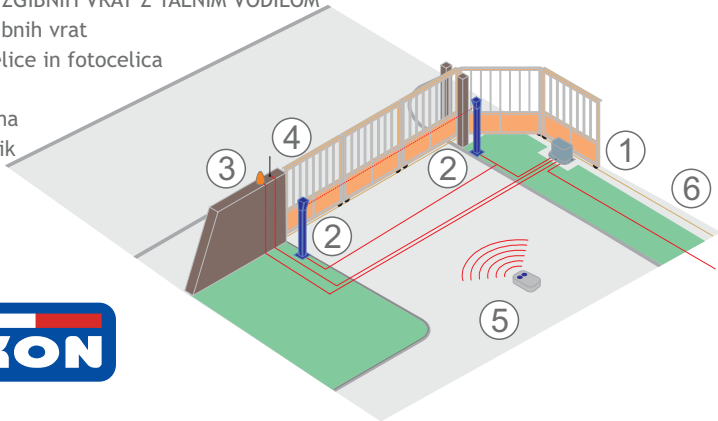

ELEMENTI DRSNIH ZGIBNIH VRAT Z TALNIM VODILOM

1-pogon drsnih zgibnih vrat

2-stebriček fotocelice in fotocelica

3-signalna luč

4-sprejemna antena

5-daljinski oddajnik

6-talno vodilo

SALKON